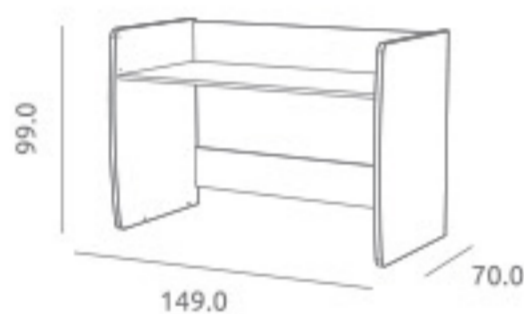

Frontal nido com estrado de 80 cm ref.17537:

Opcional
Medidas: 190.0 x 80.0 x 23.0cm
Material: Madeira de pinho / MDF lacado

Branco Mate
Cinza Coco
Terra Claro
Roble Castello

Ref.07507

Versão cama júnior

Versão cama Montessori

Frontal oposto ref.07997:

Opcional
Medidas: 190.0 x 1.6 x 24.5 cm
Material: MDF lacado

Versão cama

(representadas com protetores laterais opcionais)

Versão cama Montessori

Jogo de protetores laterais Combi ref.07167: