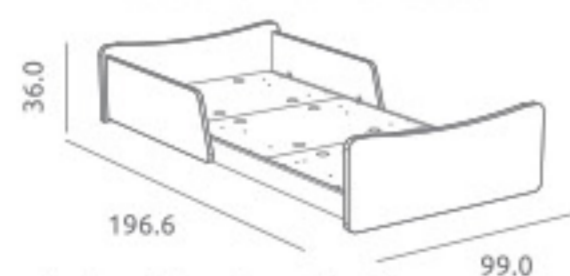

Frontal oposto ref.07997:

Opcional
Medidas: 190.0 x 1.6 x 24.5 cm
Material: MDF lacado

Versão cama

(representadas com protetores laterais opcionais)

Versão cama Montessori

Jogo de protetores laterais Combi ref.07167:

Opcional
Medidas: 90.0 x 30.0 cm
Material: Melamina

Ref.07147

Escadas Combi ref.07147:

Opcional
Medidas: 40.5 x 52.0 x 31.6 cm
Material: Melamina

Descrição

Cores base

Roble Castello Roble Nórdico Branco Mate