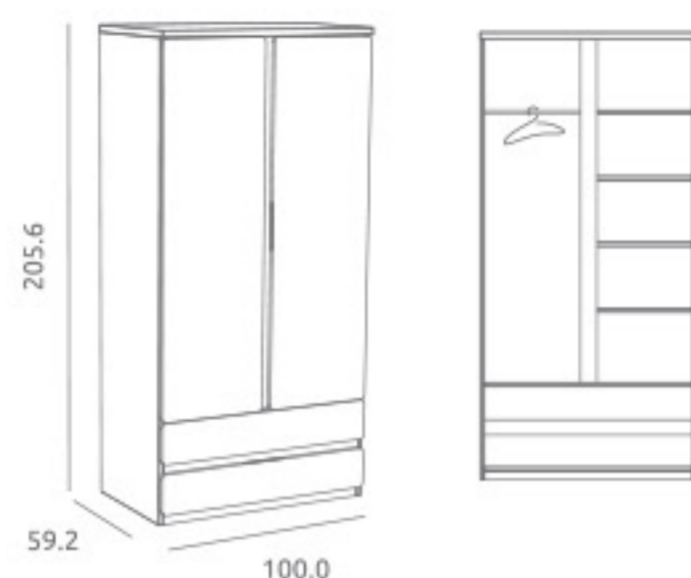

Armário Nest ref.07955:

Medidas: 59.2 x 100.0 x 205.6 cm
Armário com 2 portas e 2 gavetas
4 prateleiras interiores e 1 varão para pendurar
Gavetas com amortecedores
Material: Madeira de pinho / MDF lacado / Melamina

Medidas: 94.0 x 44.0 x 3.0 cm
Material: PVC

Ref.07955

Ref.47954

Ref.08268