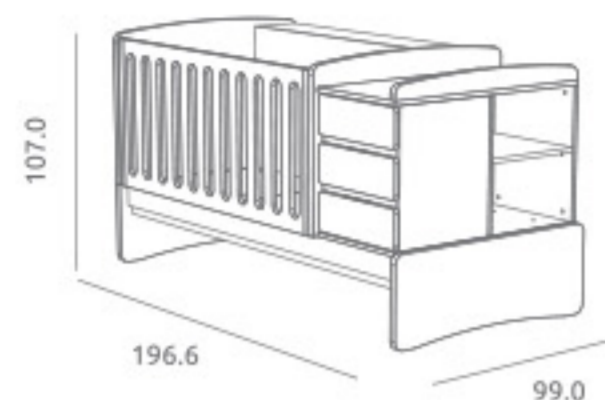

Combi Nest ref.07507:

Medidas internas cama: 140 x 70 cm
Medidas internas cama júnior / cama Montessori: 190 x 90 cm
Lateral amovível na cama
Cantos e saliências arredondados
Gavetas com amortecedores
Material: Madeira de pinho / MDF lacado / Melamina

Frentes de gaveta

Branco Mate
Cinza Coco
Terra Claro
Roble Castello

Jogo de gavetões (2 unidades) ref.07517:

Opcional
Medidas: 62.5 x 94.5 x 23.0 cm
Material: Madeira de pinho / MDF lacado / Melamina

Branco Mate
Cinza Coco
Terra Claro
Roble Castello

Frontal nido com estrado de 80 cm ref.17537:

Opcional
Medidas: 190.0 x 80.0 x 23.0cm
Material: Madeira de pinho / MDF lacado

Branco Mate
Cinza Coco
Terra Claro
Roble Castello

Ref.07507

Versão cama júnior

Versão cama Montessori